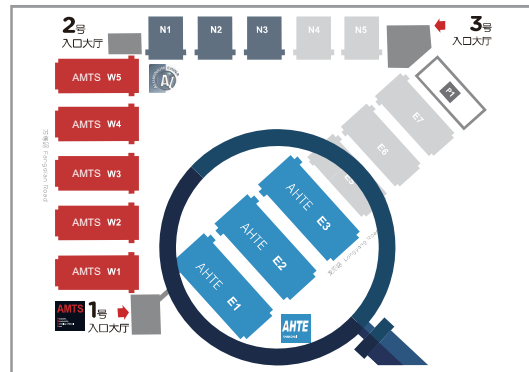

展馆布局 Fairgrounds Map

- E1 • 供料及输送技术 + 传输及搬运技术
• 装配与连接技术
- E2 • 传动技术 + 监控及测试技术 + 过程控制技术
• 机器视觉 + 软件及服务 + 识别技术 (NEW)
- E3 • 装配系统集成馆 (汽车零部件 | 电子 | 玻璃 | 医疗器械 | 半导体 | 家电)
• Bonding Engineering
• 国际馆 International Pavilion